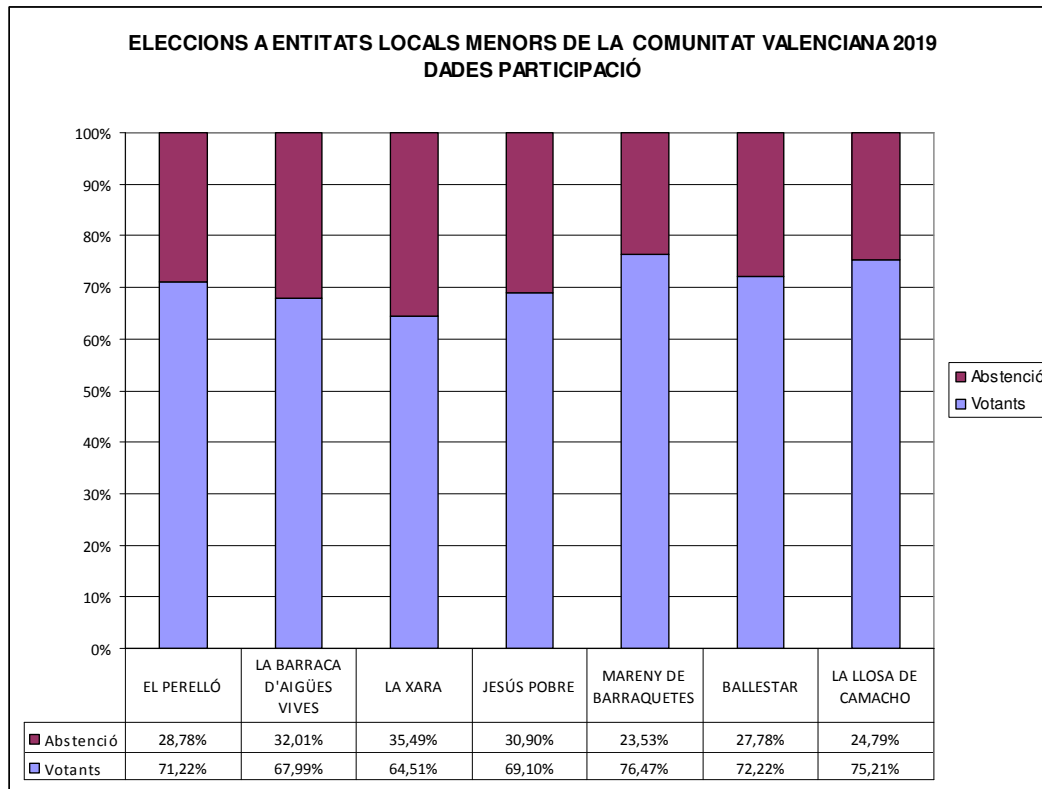

A. DADES DE PARTICIPACIÓ

Cens	Votants	Abstenció
4.452	3.094	1.358
	69,50%	30,50%