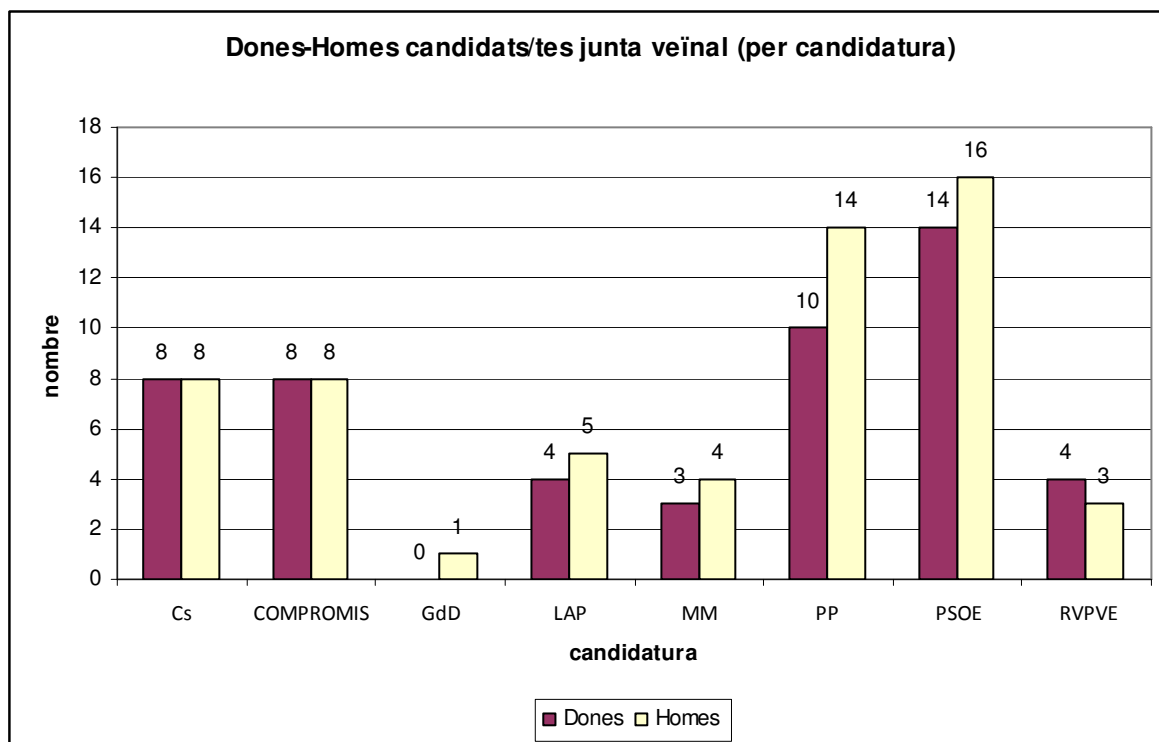

candidats i candidates (per partit)

Candidatura	Candidats/es		Dones		Homes	
	Nombre	%	Nombre	%	Nombre	%
CIUDADANOS-PARTIDO DE LA CIUDADANIA	16		8	50,00%	8	50,00%
COMPROMÍS MUNICIPAL	16		8	50,00%	8	50,00%
GENT DE DENIA, LA XARA I JESUS POBRE	1		0	0,00%	1	100,00%
L'ALTERNATIVA EL PERELLÓ	9		4	44,44%	5	55,56%
MÉS MARENÝ	7		3	42,86%	4	57,14%
PARTIDO POPULAR	24		10	41,67%	14	58,33%
PARTIDO SOCIALISTA OBRERO ESPAÑOL	30		14	46,67%	16	53,33%
REPÚBLICA VALENCIANA-PARTIT VALENCIANISTE EUROPEU	7		4	57,14%	3	42,86%
Totals:	110		51	46,36%	59	53,64%